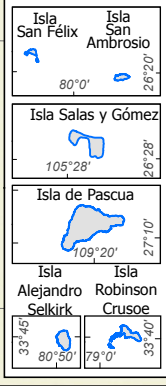

## LEYENDA

- Sitios Ramsar
- Macrozona**
- Norte
- Centro
- Sur
- Austral
- Capital Regional
- ~ Ríos Principales
- Límite Internacional
- Límite Regional
- Lagos, Embalses
- Salares

Fuente: Convención Ramsar, [www.ramsar.org](http://www.ramsar.org)

### CHILE Islas Esporádicas, Islas Diego Ramírez y Territorio Chileno Antártico

\* Acuerdo entre la República de Chile y la República Argentina para precisar el recorrido del límite desde el monte Fitz-Roy hasta el cerro Daudet". (Buenos Aires, 16 de diciembre de 1998).