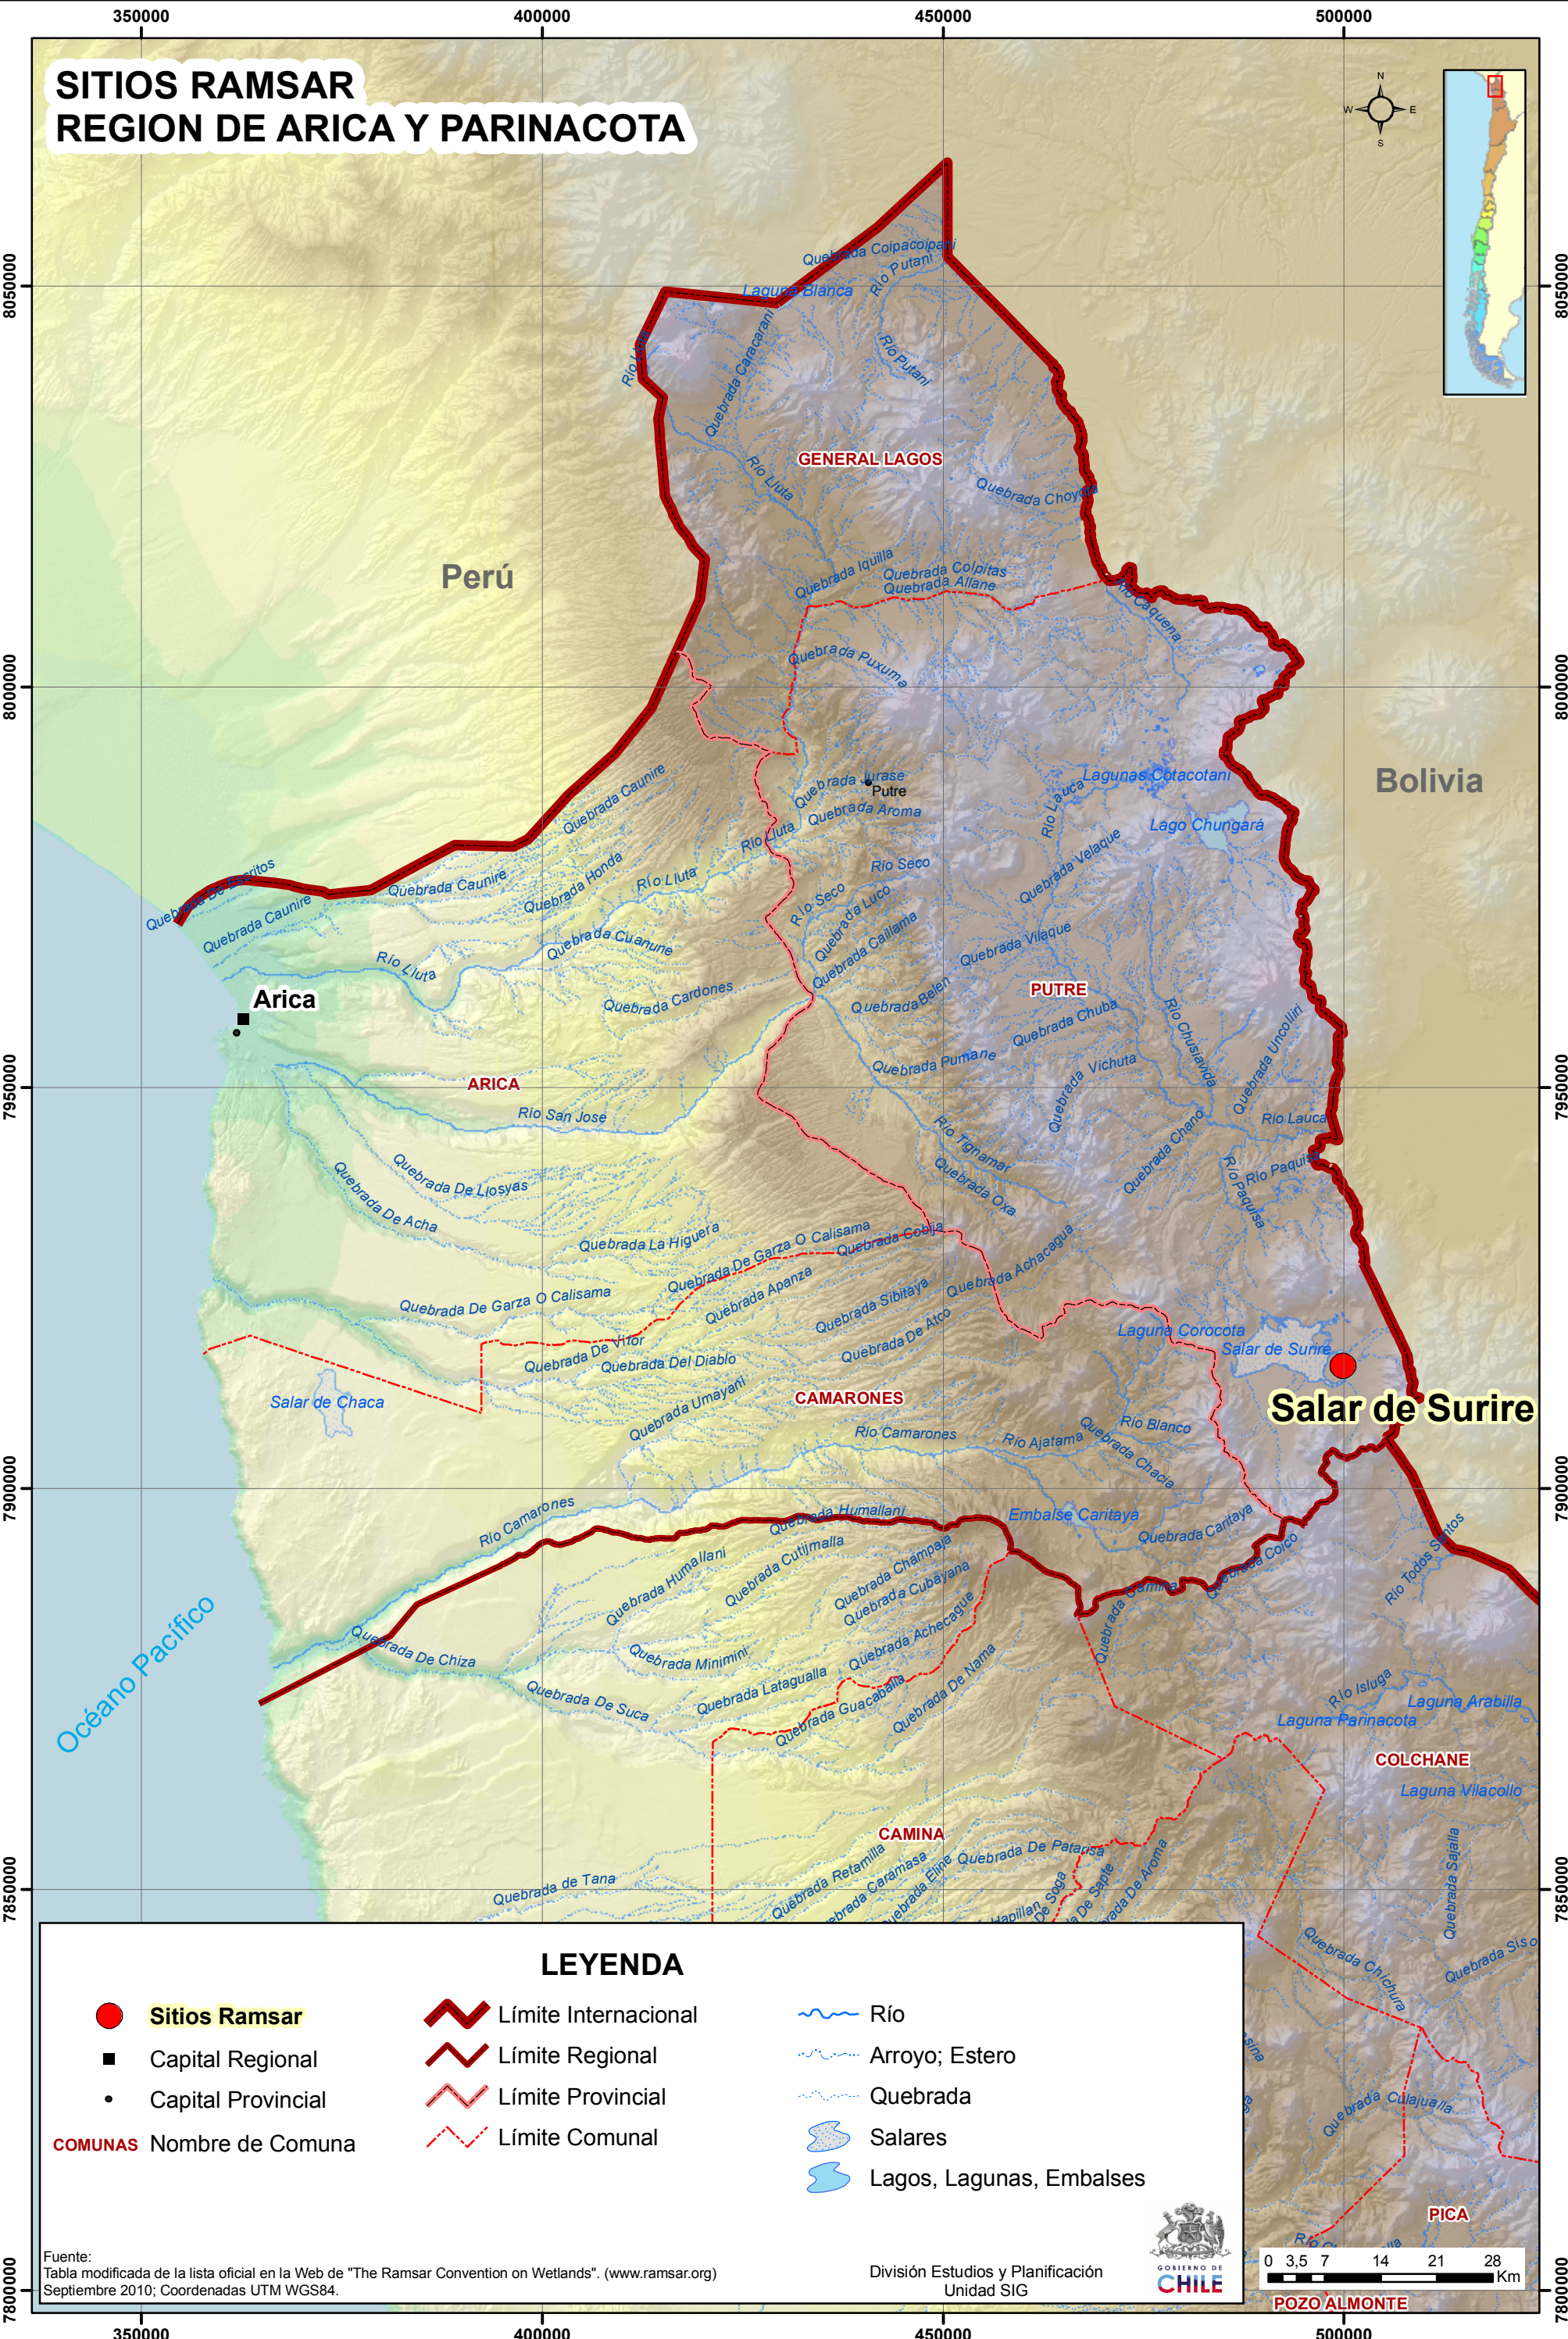

# SITIOS RAMSAR REGION DE ARICA Y PARINACOTA

Océano Pacífico

Perú

Bolivia

Arica

ARICA

PUTRE

CAMARONES

Salar de Surire

COLCHANE

CAMINA

PICA

## LEYENDA

- Sitios Ramsar
- Capital Regional
- Capital Provincial
- COMUNAS** Nombre de Comuna
- Límite Internacional
- Límite Regional
- Límite Provincial
- Límite Comunal
- Río
- Arroyo; Estero
- Quebrada
- Salares
- Lagos, Lagunas, Embalses

POZO ALMONTE