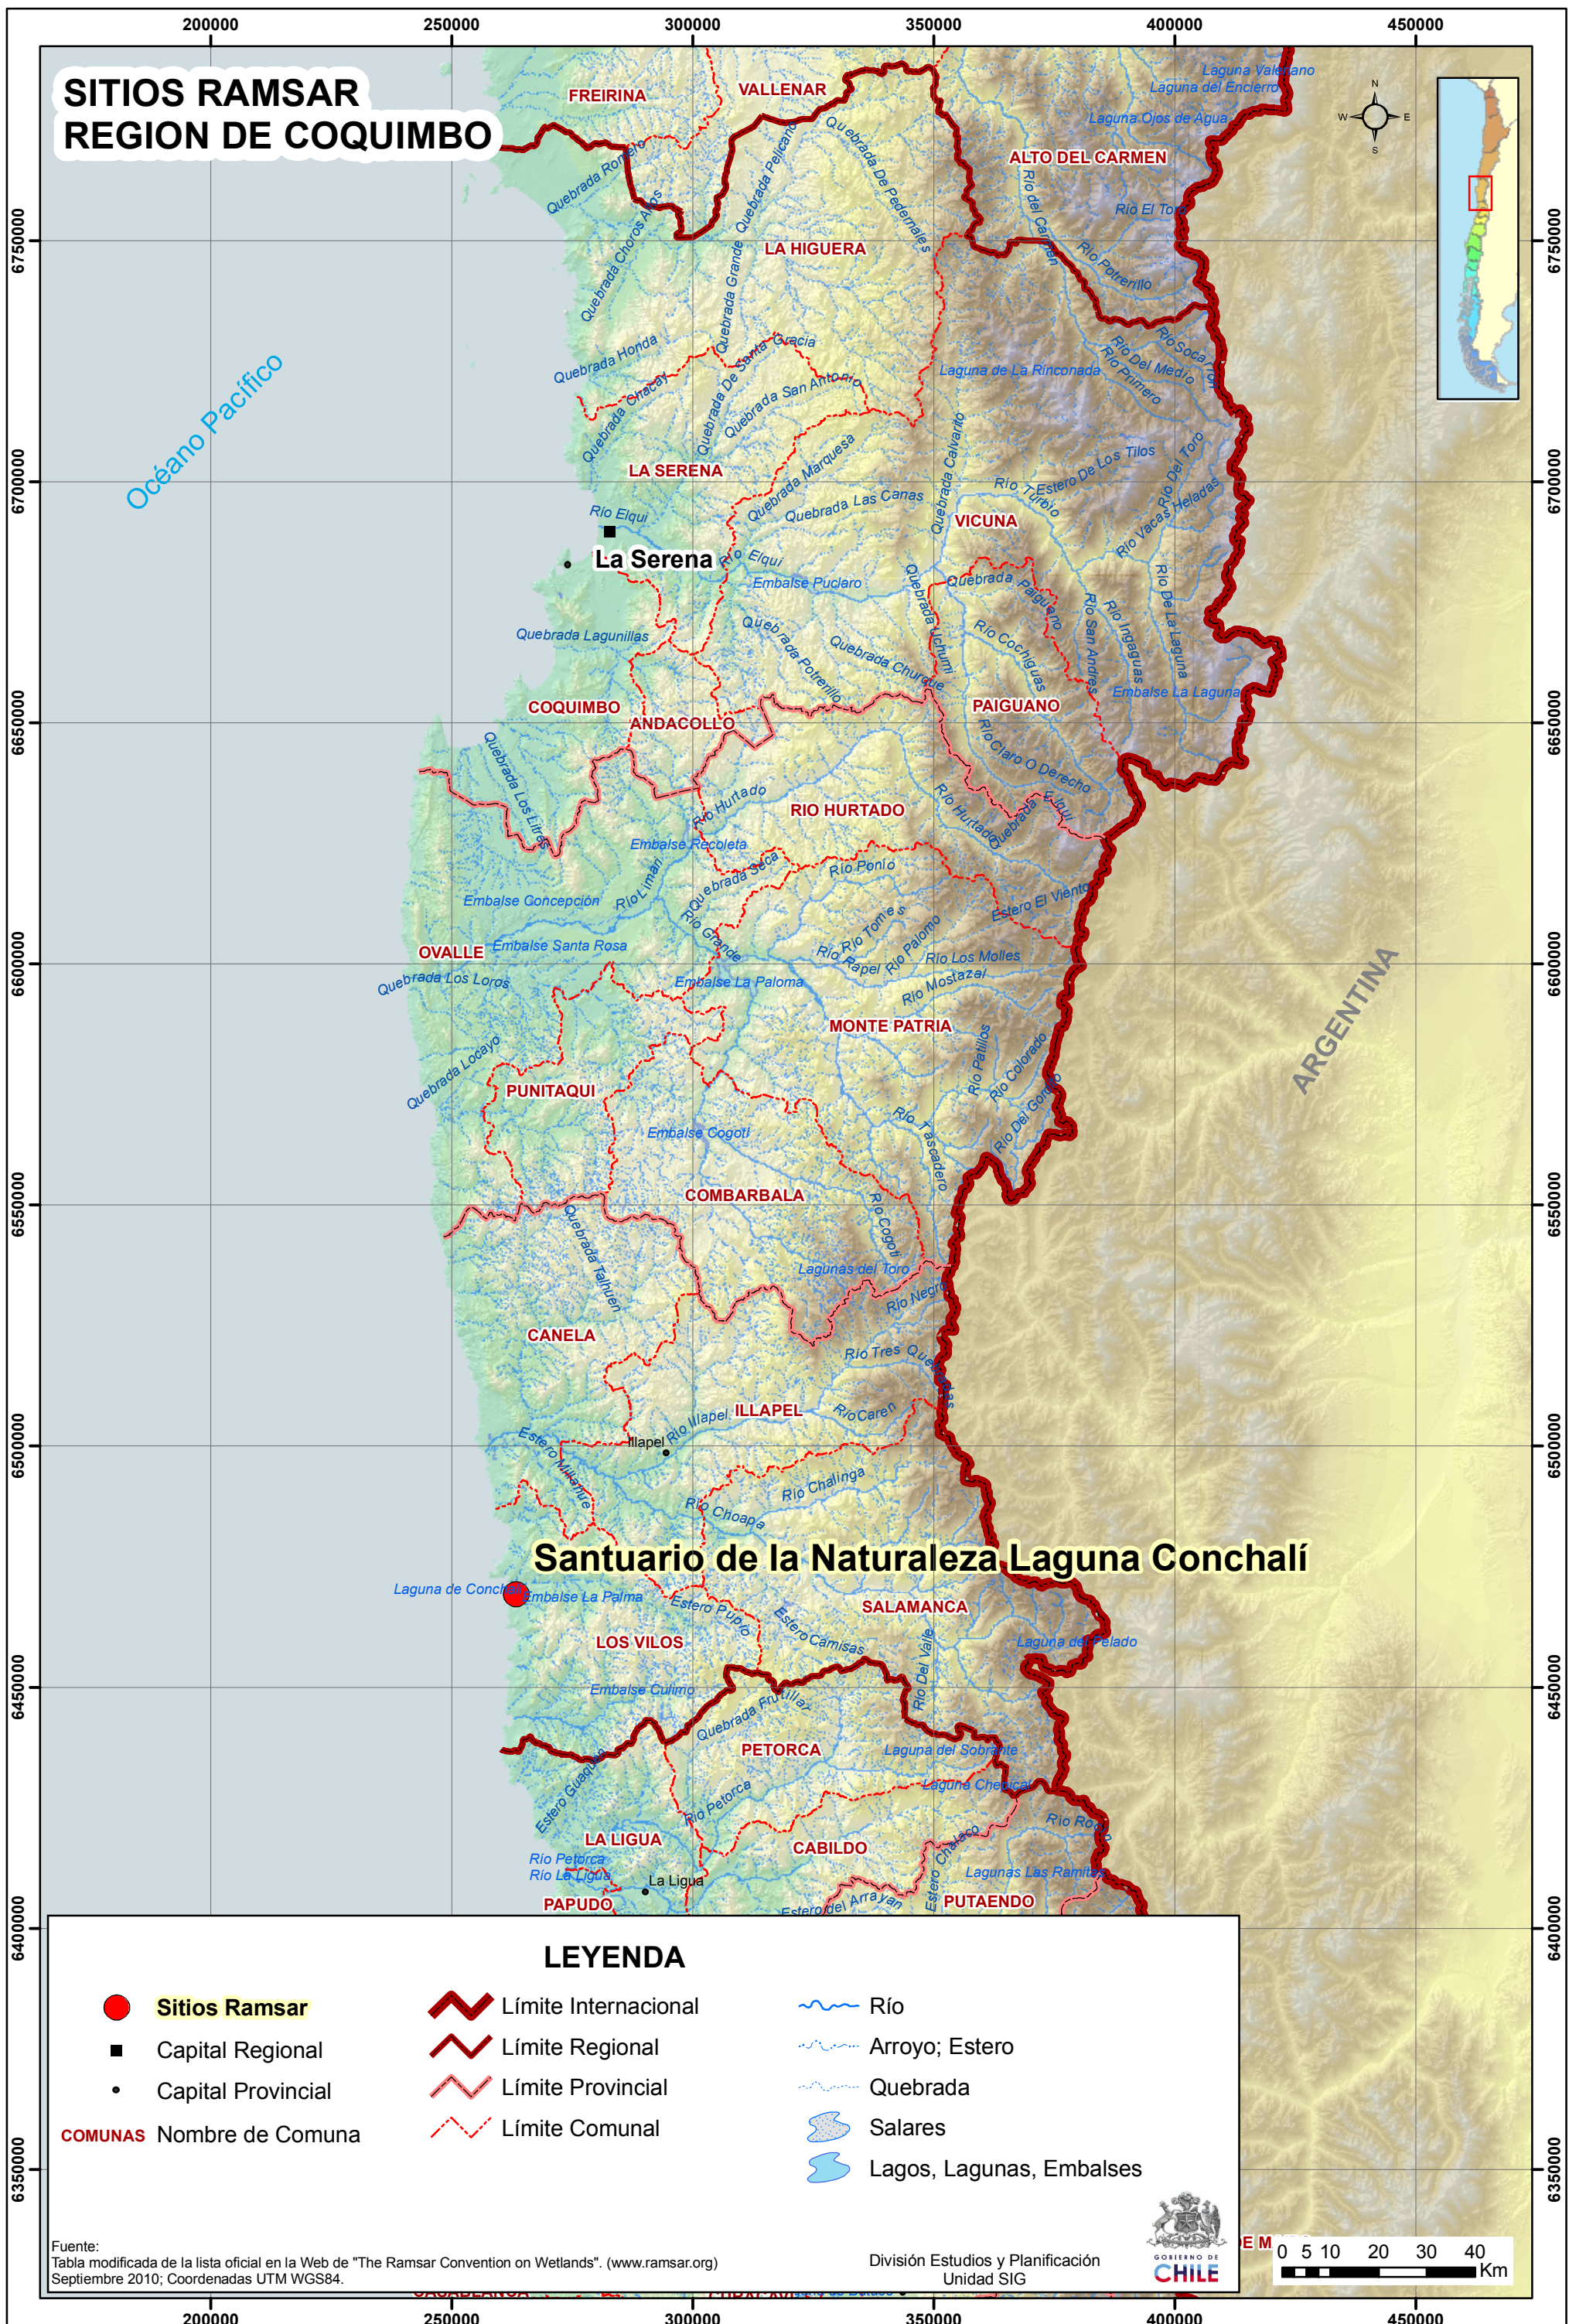

SITIOS RAMSAR REGION DE COQUIMBO

Santuario de la Naturaleza Laguna Conchalí

● Sitios Ramsar
■ Capital Regional
• Capital Provincial
COMUNAS Nombre de Comuna

— Límite Internacional
— Límite Regional
— Límite Provincial
— Límite Comunal

— Río
— Arroyo; Estero
— Quebrada
Salares
Lagos, Lagunas, Embalses

Fuente:
 Tabla modificada de la lista oficial en la Web de "The Ramsar Convention on Wetlands". (www.ramsar.org)
 Septiembre 2010; Coordenadas UTM WGS84.