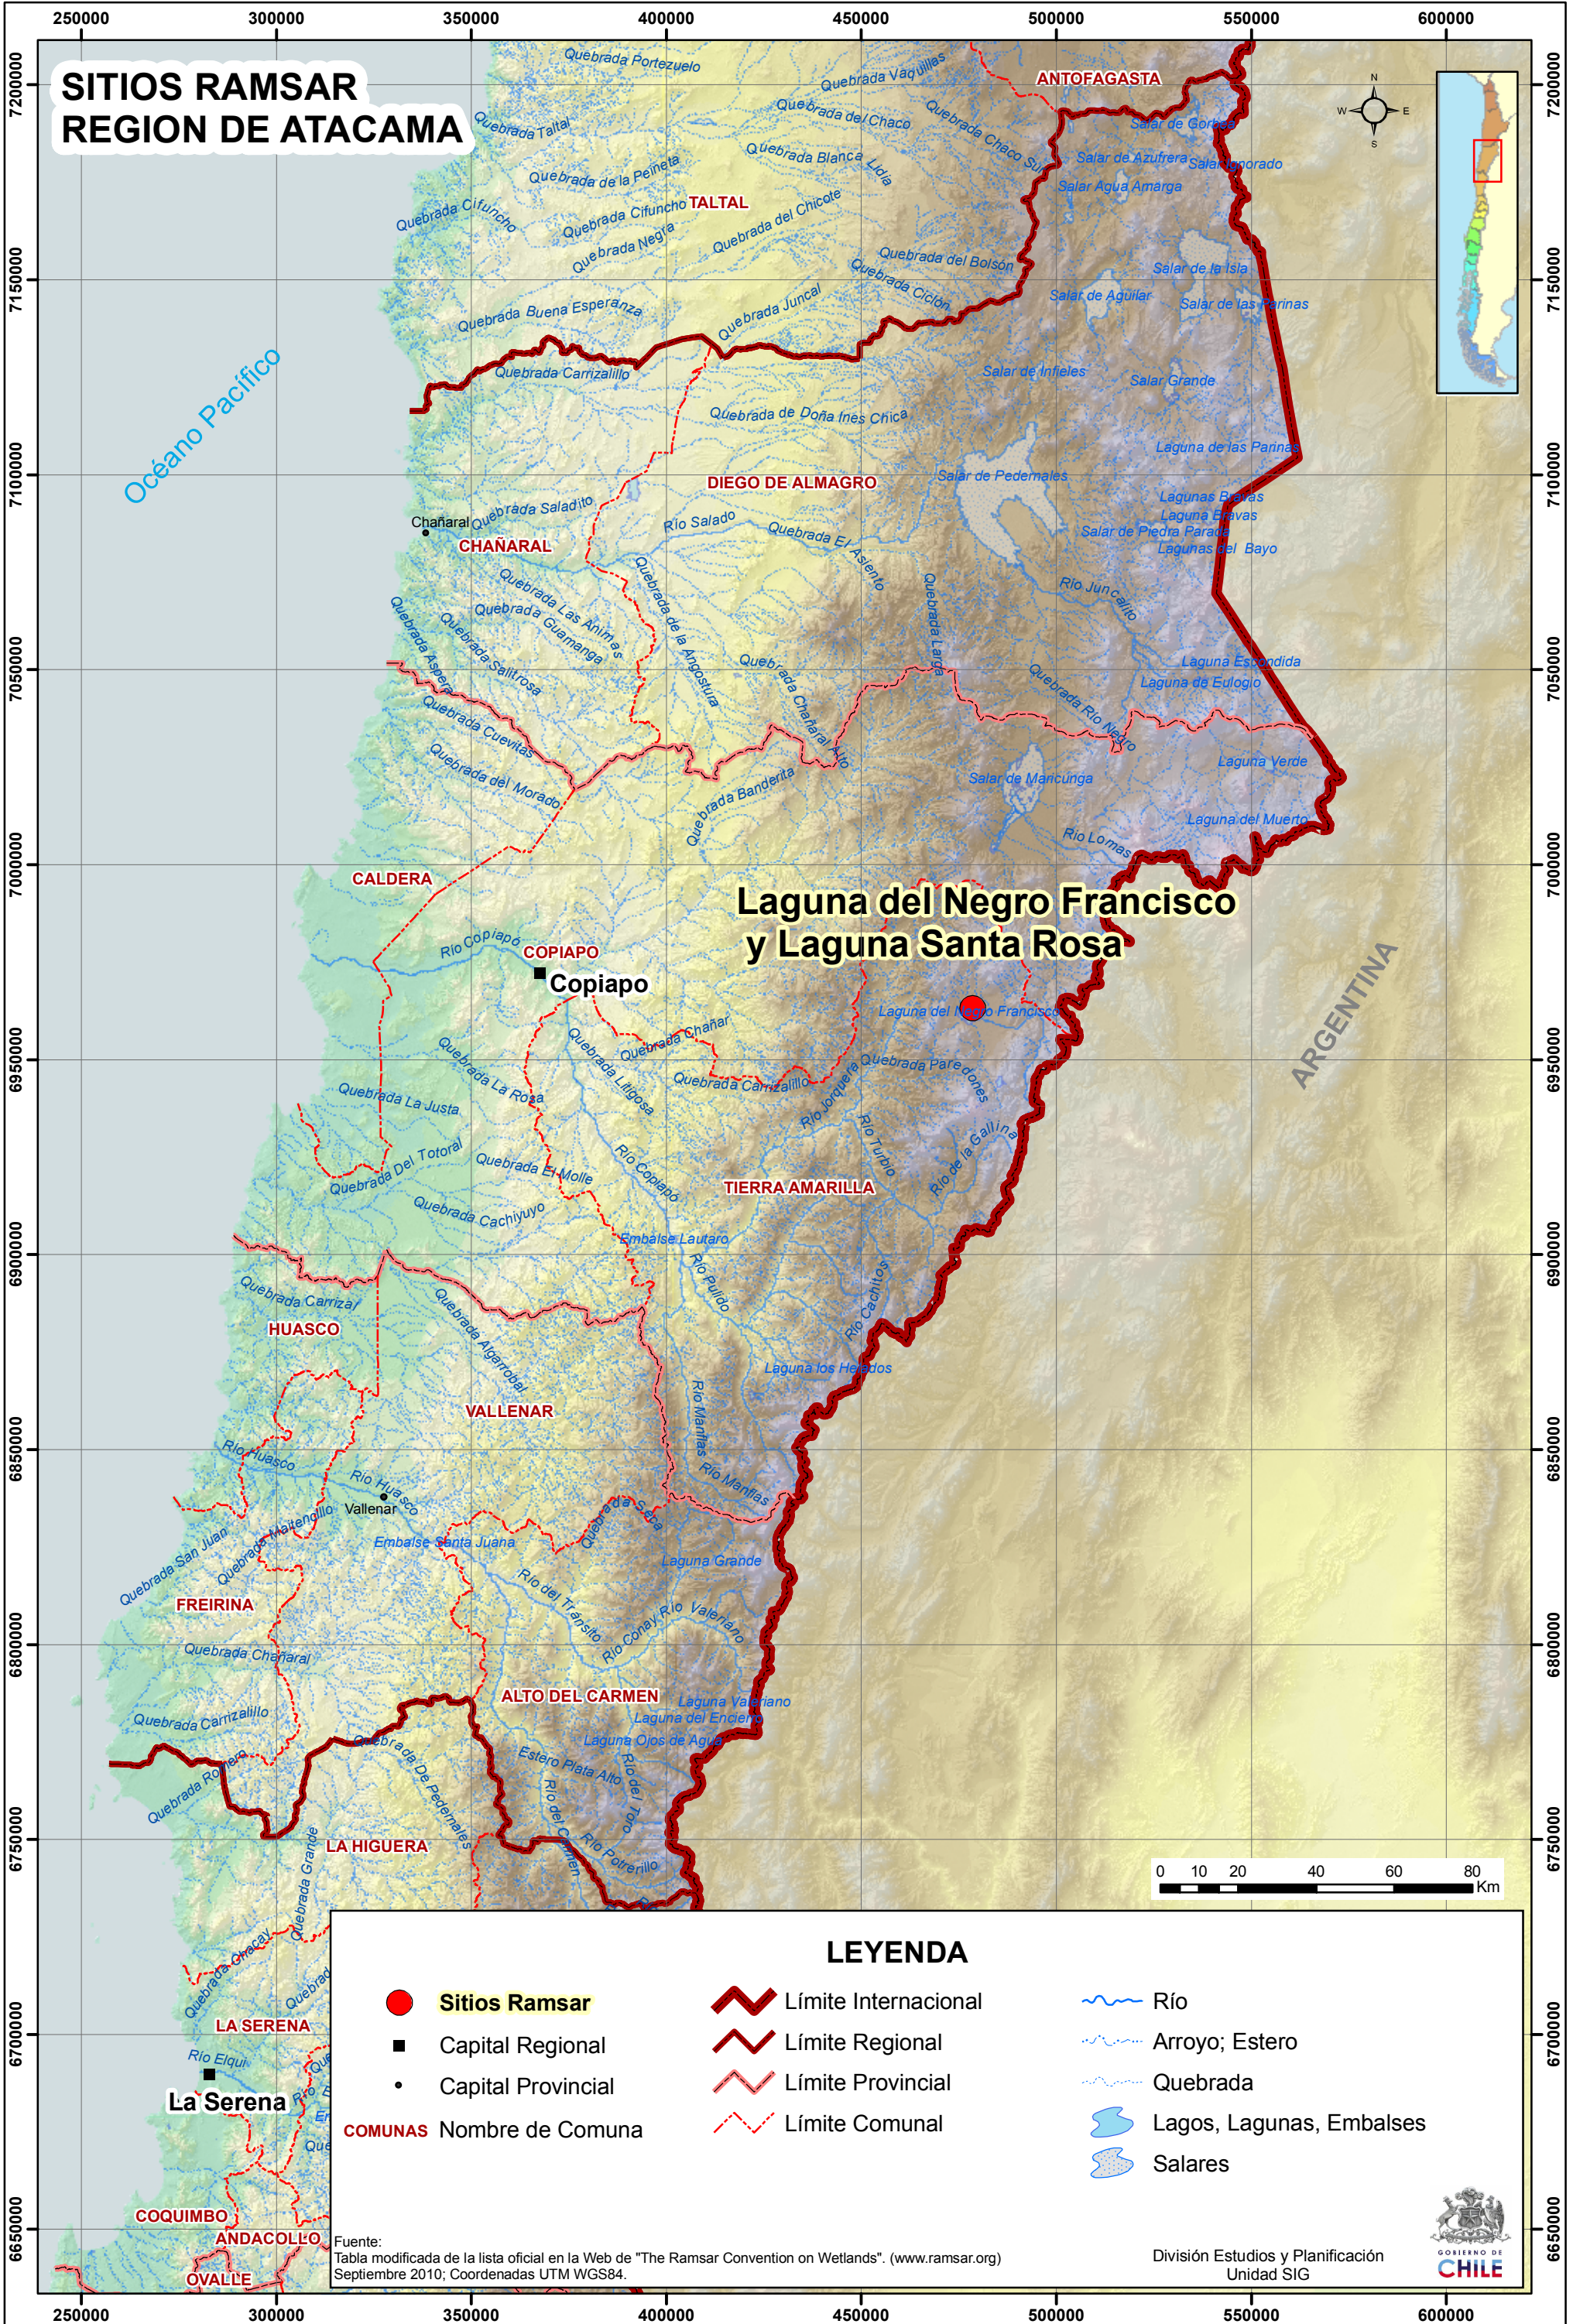

SITIOS RAMSAR REGION DE ATACAMA

Laguna del Negro Francisco y Laguna Santa Rosa

LEYENDA

● Sitios Ramsar	Límite Internacional	Río
■ Capital Regional	Límite Regional	Arroyo; Estero
● Capital Provincial	Límite Provincial	Quebrada
COMUNAS Nombre de Comuna	Límite Comunal	Lagos, Lagunas, Embalses
		Salares

Fuente: Tabla modificada de la lista oficial en la Web de "The Ramsar Convention on Wetlands". (www.ramsar.org) Septiembre 2010; Coordenadas UTM WGS84.

División Estudios y Planificación
Unidad SIG