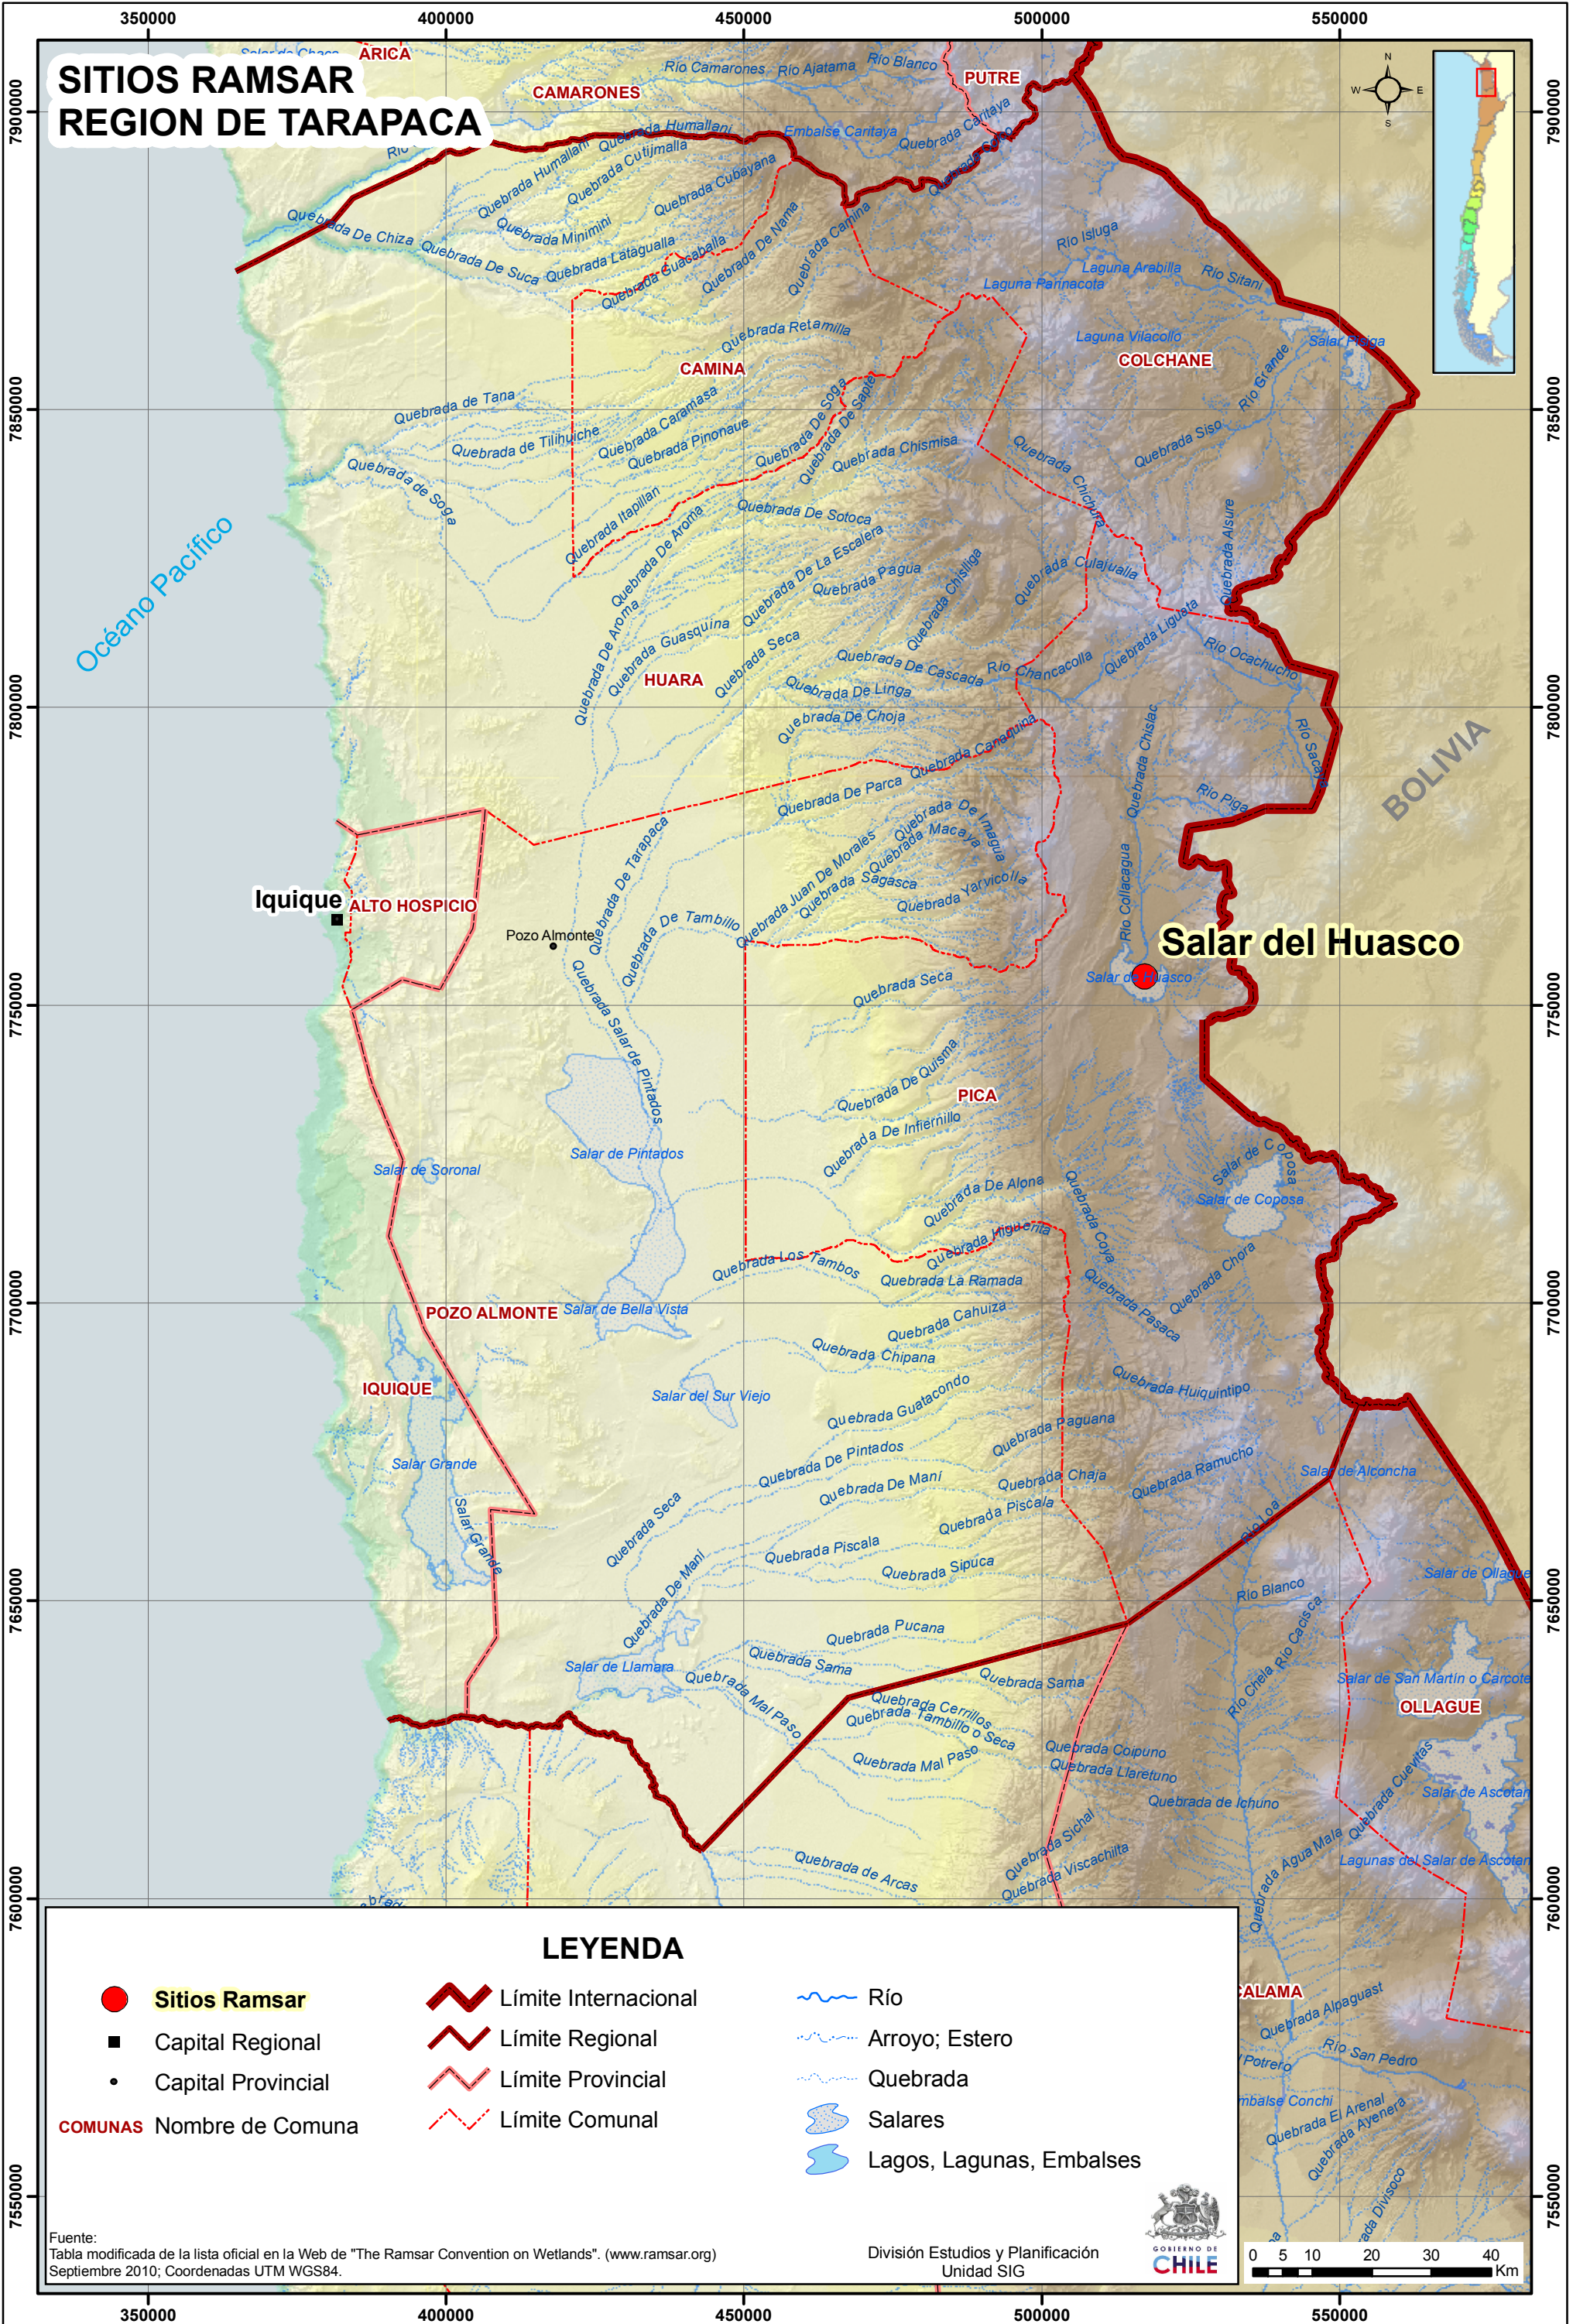

SITIOS RAMSAR REGION DE TARAPACA

LEYENDA

- **Sitios Ramsar**
- Capital Regional
- Capital Provincial
- COMUNAS** Nombre de Comuna
- ▬ Límite Internacional
- ▬ Límite Regional
- ▬ Límite Provincial
- ▬ Límite Comunal
- ~ Río
- ~ Arroyo; Estero
- ~ Quebrada
- ~ Salares
- ~ Lagos, Lagunas, Embalses

Fuente:
Tabla modificada de la lista oficial en la Web de "The Ramsar Convention on Wetlands". (www.ramsar.org)
Septiembre 2010; Coordenadas UTM WGS84.

División Estudios y Planificación
Unidad SIG

0 5 10 20 30 40 Km